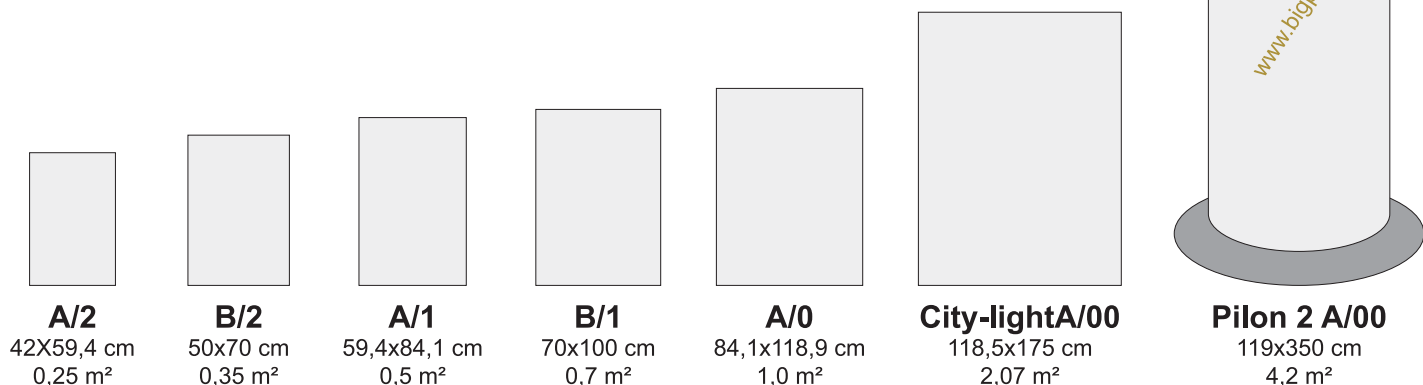

## Formate billboard:

504x238 cm

12 m<sup>2</sup>

Segmentare: 6db 157x119 cm + 2db 33x119cm

## Formate A si B:

Format	mm	m <sup>2</sup>
A/0	841 x 1189	1,0000
A/1	594 x 841	0,5000
A/2	420 x 594	0,2500
A/3	297 x 420	0,1250
A/4	210 x 297	0,0625
A/5	148 x 210	0,0312
A/6	105 x 148	0,0155

Format	mm	m <sup>2</sup>
B/0	1000 x 1400	1,4000
B/1	700 x 1000	0,7000
B/2	500 x 700	0,3500
B/3	350 x 500	0,1750
B/4	250 x 350	0,0875
B/5	175 x 250	0,0437
B/6	125 x 175	0,0218